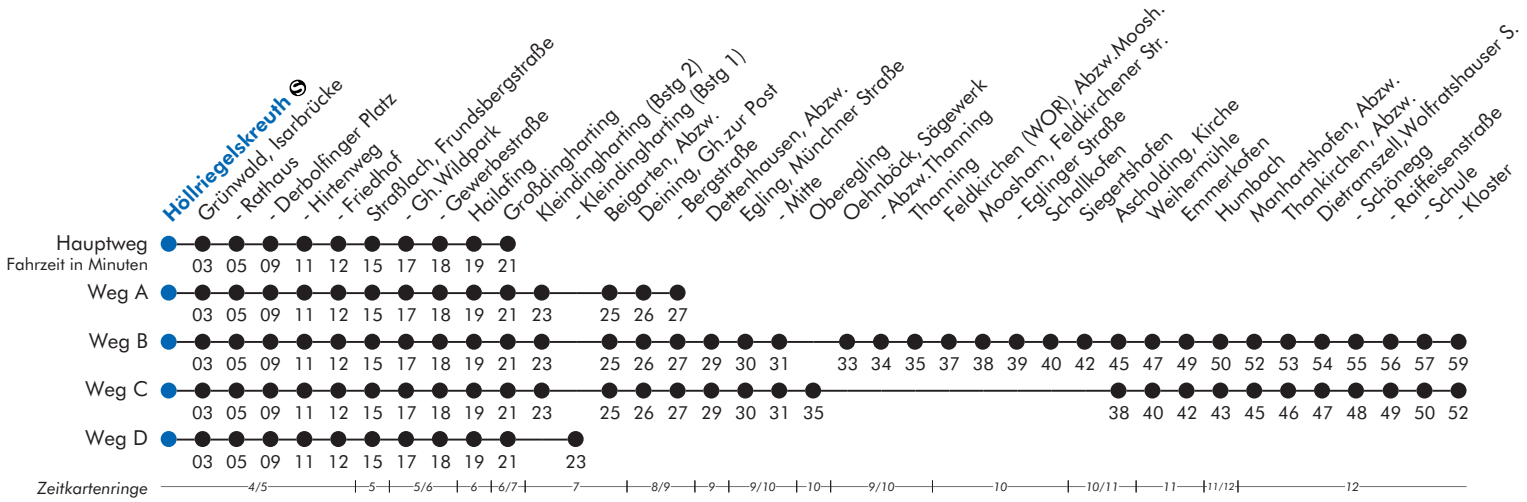

### Höllriegelskreuth ☉

Uhr	Montag - Freitag	Samstag	Sonn- und Feiertag	Uhr
5				5
6	40 <sup>D</sup>			6
7	20 <sup>C</sup> 40	40		7
8	20 <sup>X</sup> 40	40 <sup>B</sup>	40 <sup>B</sup>	8
9	20 <sup>X</sup>	40 <sup>X</sup>		9
10	00 <sup>A</sup>	40	40 <sup>A</sup>	10
11	00	40 <sup>A</sup>		11
12	00 <sup>A</sup>	40 <sup>B</sup>	40 <sup>B</sup>	12
13	00 40 <sup>B</sup> ■	40	40 <sup>X</sup>	13
14	00	40		14
15	00 <sup>B</sup> 20	40	40 <sup>X</sup>	15
16	00 <sup>A</sup> 20	40 <sup>X</sup>		16
17	00 <sup>B</sup> 20 <sup>A</sup>	40 <sup>A</sup>	40 <sup>A</sup>	17
18	00 20 <sup>C</sup>	40 <sup>B</sup>	40 <sup>B</sup>	18
19	00 20 <sup>B</sup>			19
20	00			20
21	00 <sup>X</sup>			21
22				22
23				23

A = fährt Weg A B = fährt Weg B C = fährt Weg C D = fährt Weg D X = bis Großdingharting ■ = bis Ascholding, Kirche ▼ = bis Dietramszell, Schule  
 Am 24. und 31. Dezember Betrieb wie Samstag